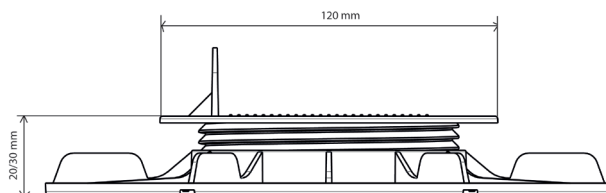

PLOT RÉGLABLE LAMBOURDE

HAUTEUR 20/30 MM
GAMME «ESSENTIEL»

LES + PRODUIT

- Rapidité et facilité d'installation.
- Réglage de la hauteur manuel et millimétré : pas d'outils additionnels.

APPLICATIONS

- Permet la création de terrasses en bois naturel ou en composite destinées à un usage piéton.

RÉSISTANCE

- Résistance au test d'écrasement avec charge supérieure à 1 T.

RECOMMANDATIONS D'UTILISATION

- Terrasse à usage piéton uniquement.
- Usage extérieur uniquement.
- Ne pas utiliser de lamboarde en bois composite.
- Le plot HL 20/30 n'est pas compatible avec la rehausse de 60 mm.
- La pose sur plot se fait uniquement sur sol stabilisé ou sur dalle béton existante.
- Consulter nos conseils de pose sur notre site internet.

CARACTÉRISTIQUES

- Matière : polypropylène recyclé
- Couleur : noir
- Hauteur réglable : mini: 20 mm / maxi: 30 mm
- Diamètre du flasque : 208 mm - Surface d'appui au sol >300 cm²
- Diamètre tête du plot : 120 mm - Surface d'appui >100 cm²
- Hauteur ailette : 25 mm
- Poids : 0,154 kg
- Résistant aux températures entre -30°C et +60°C
- Résistant aux UV et au GEL